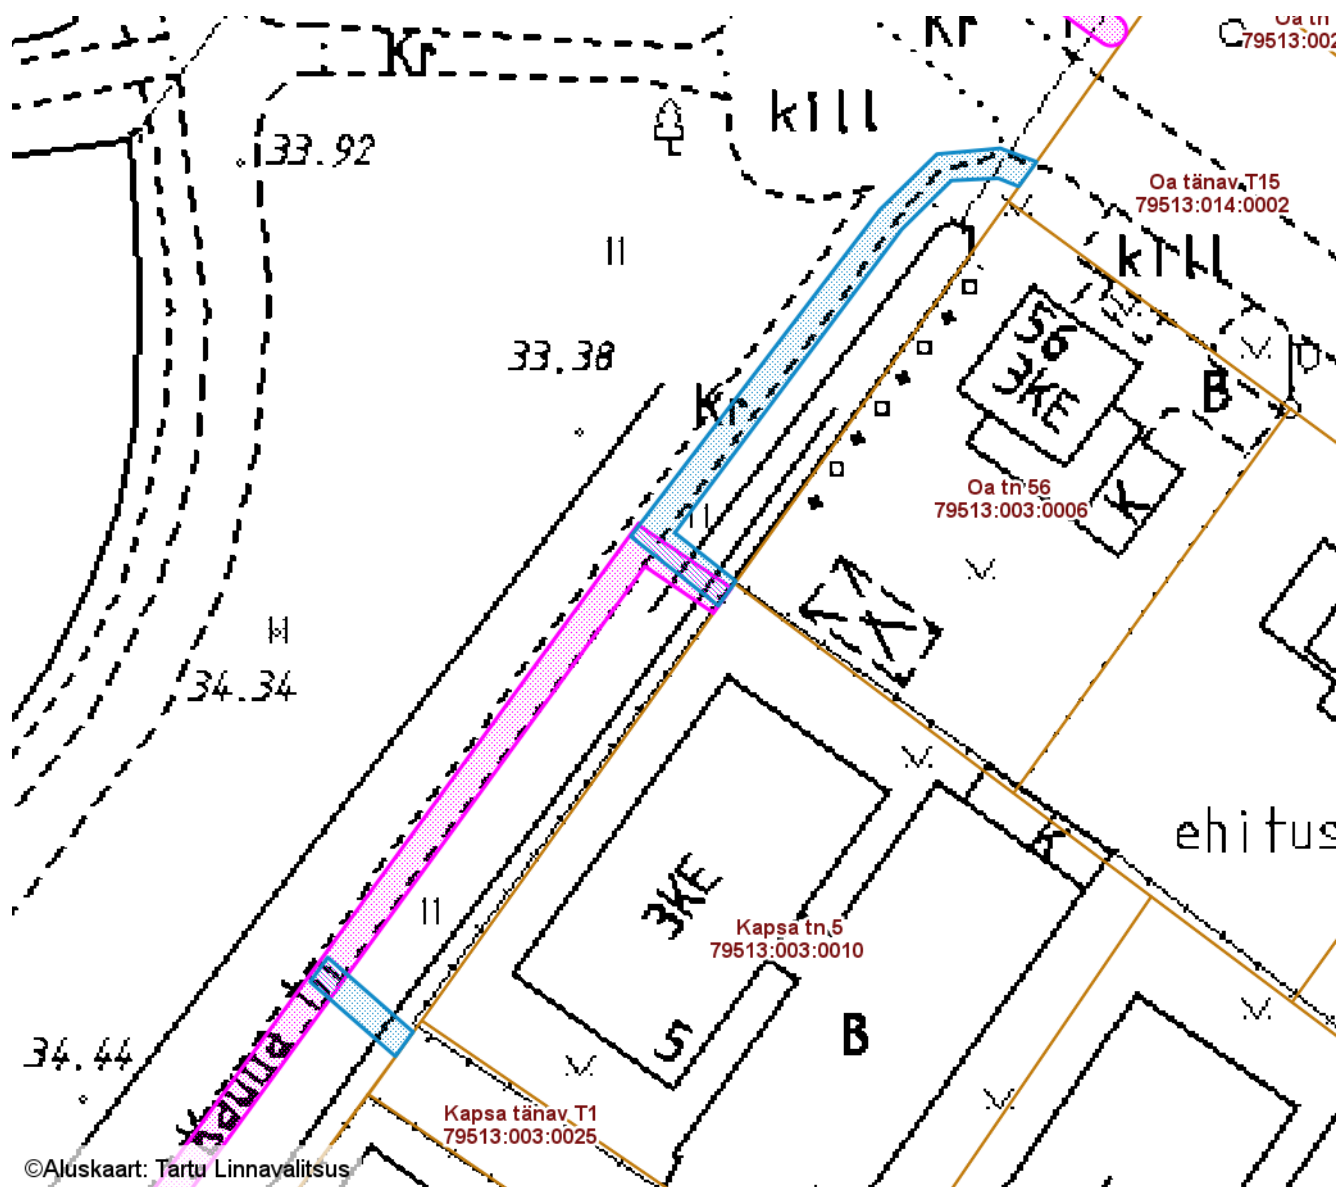

## ALA SKEEM

Herne tn 67 (79501:032:0002)

M 1 : 500

— Isikliku kasutusõigusega seatav maa-ala 101 m<sup>2</sup> (0,4 kV maakaabelliin)

— Olemasolevad piirangud ja isiklikud kasutusõigused

Koostas: **Jelena Lindmäe**

Nr	X	Y	Nr	X	Y
1	6475404.84	658362.16	16	6475375.20	658338.06
2	6475401.65	658366.20	17	6475376.81	658339.22
3	6475400.03	658365.04			
4	6475404.60	658359.25			
5	6475404.63	658359.25			
6	6475426.18	658375.72			
7	6475429.84	658379.49			
8	6475430.22	658383.68			
9	6475429.34	658386.07			
10	6475427.71	658384.89			
11	6475428.25	658383.54			
12	6475428.10	658380.44			
13	6475424.89	658377.16			
14	6475371.89	658344.86			
15	6475370.28	658343.70			